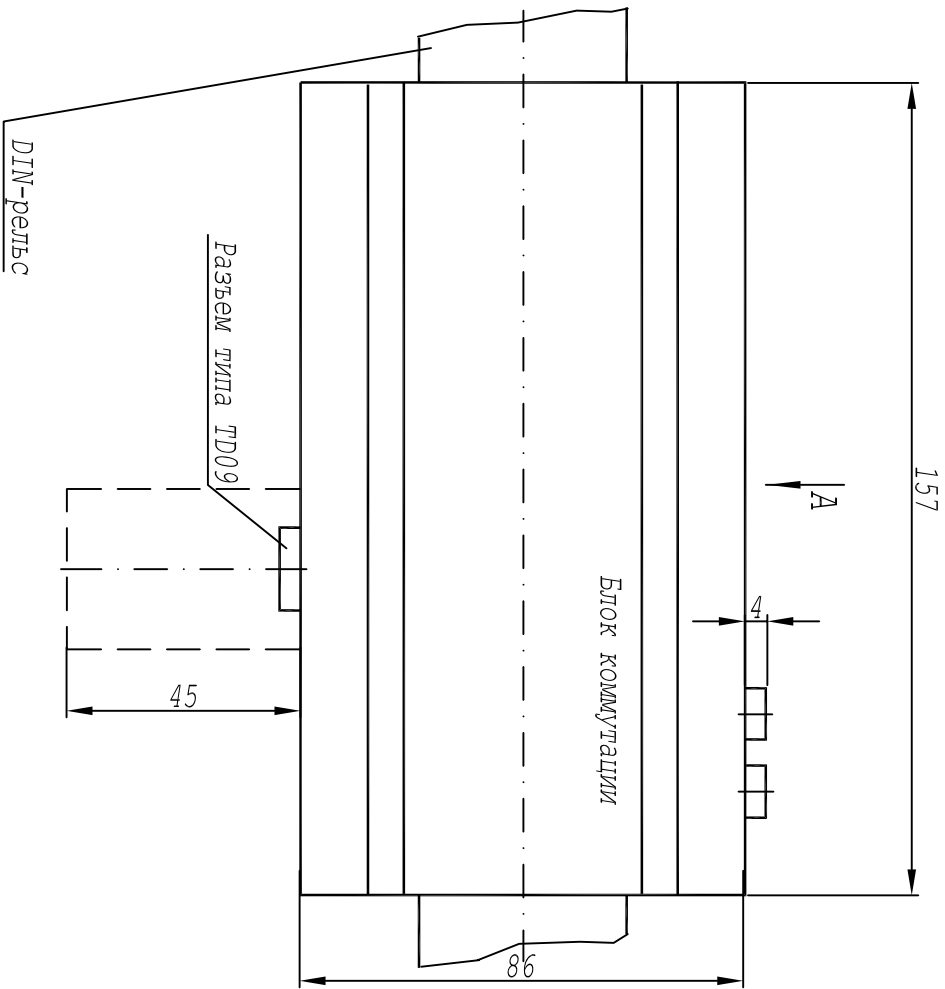

Размеры для справок.

Изм.	Лист	№ докум.	Подп.	Дата	<p>ЛЛЮТ73-05.000 ТЧ</p> <p>Блок коммутации БР8</p> <p>Лаборитный чертеж</p>	<p>Листов</p> <p>Масса</p> <p>Масштаб</p> <p>1:1</p>	<p>ООО "Информанаптика"</p>
Разраб.	Ролкин						
Пров.							
Г. контр.							
Чертил							
Н. контр.							
УТВ.							