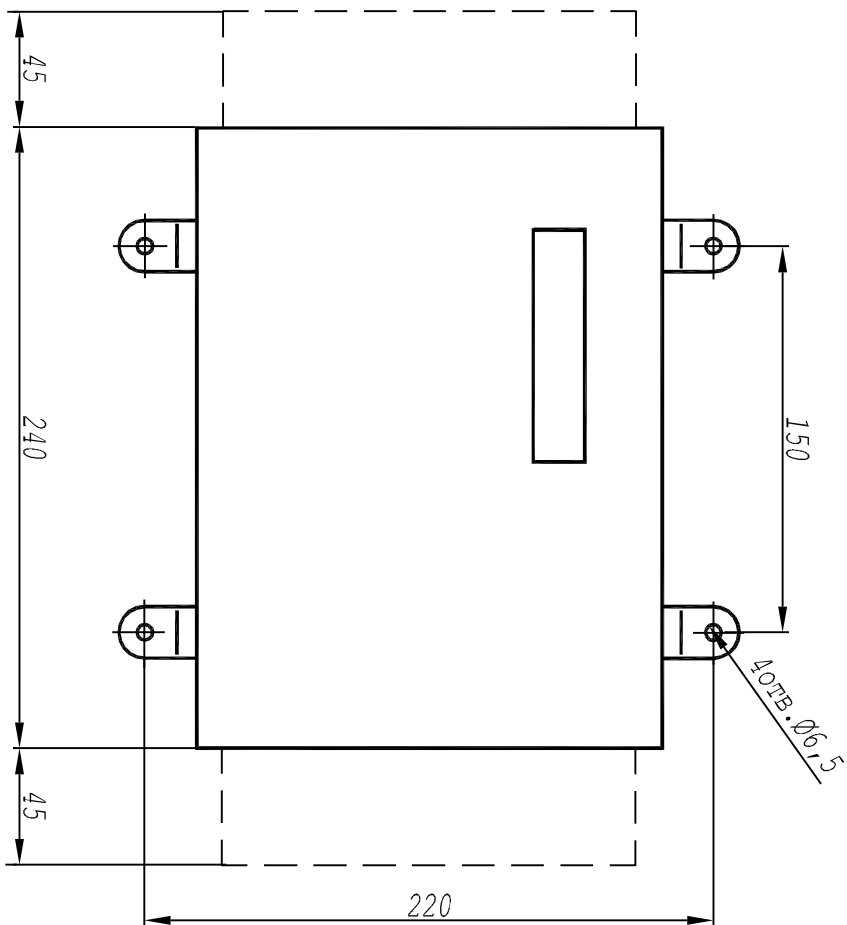

ИД 000.02.000 ГЧ

Инв.№ подл.	Подп. и дата	Взам. инв. №	Инв.№ дубл.	Подп. и дата	Справ. №	Перв. примен.

Размер для справок.

Изм.	Лист	№ докум.	Пош.	Дата	<p>ЛШЮГ73-02.000 ГЧ</p> <p>БЛОК ИНДИКАЦИИ</p> <p>Габаритный чертеж</p>	<p>Листов</p> <p>Масса</p> <p>Длина</p>	<p>Масштаб</p> <p>1:1</p>
Разраб.	Рожкин						
Пров.							
Г. контр.							
Чертил.							
И. контр.					ООО "Информанаптика"	Листов	1
УТВ.							