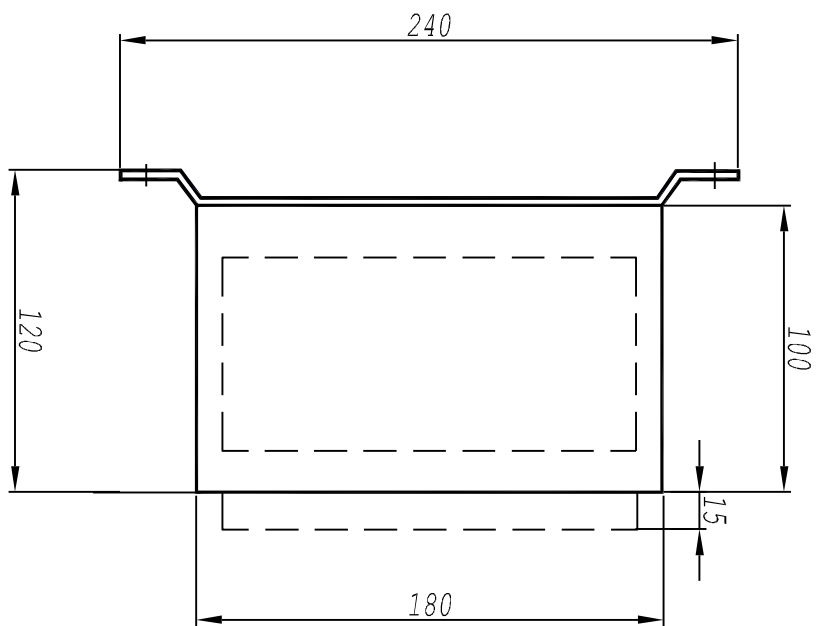

ИД 000.02.000 ГЧ

Инв.№ подл.	Подп. и дата	Взам. инв. №	Инв.№ дубл.	Подп. и дата	Справ. №	Перв. примен.

Размер для справок.

Изм.	Лист	№ докум.	Пош.	Дата	<p>ЛШЮГ73-02.000 ГЧ</p> <p>БЛОК ИНДИКАЦИИ</p> <p>Габаритный чертеж</p>	<p>Листов</p> <p>Масса</p> <p>Длина</p>	<p>Масштаб</p> <p>1:1</p>
Разраб.	Рожкин						
Пров.							
Г. контр.							
Чертил.							
И. контр.					ООО "Информанаптика"	Листов	1
УТВ.							